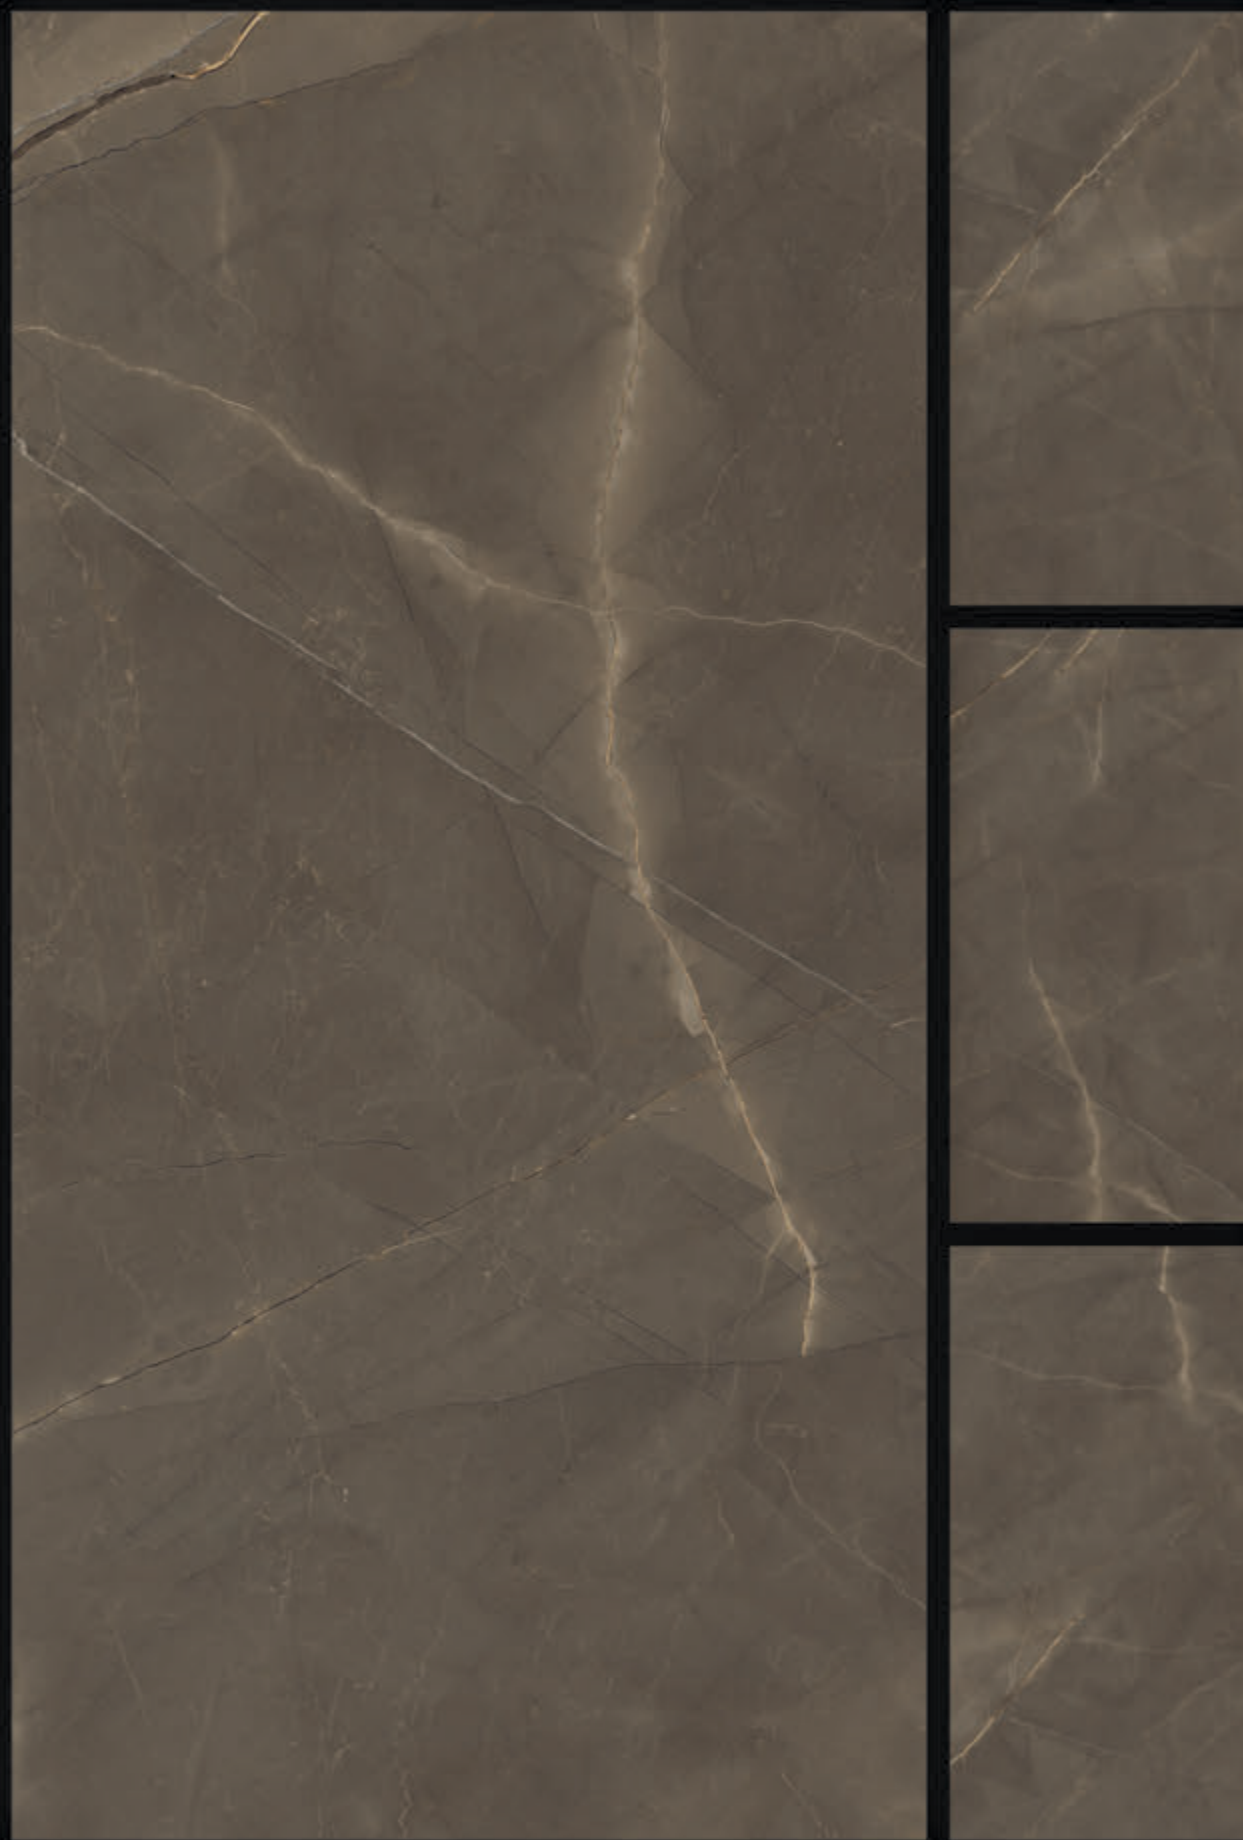

Armani Brown

Dark Glossy | 5 Randoms

Grafitè
ceramics®

800 X 1600 MM