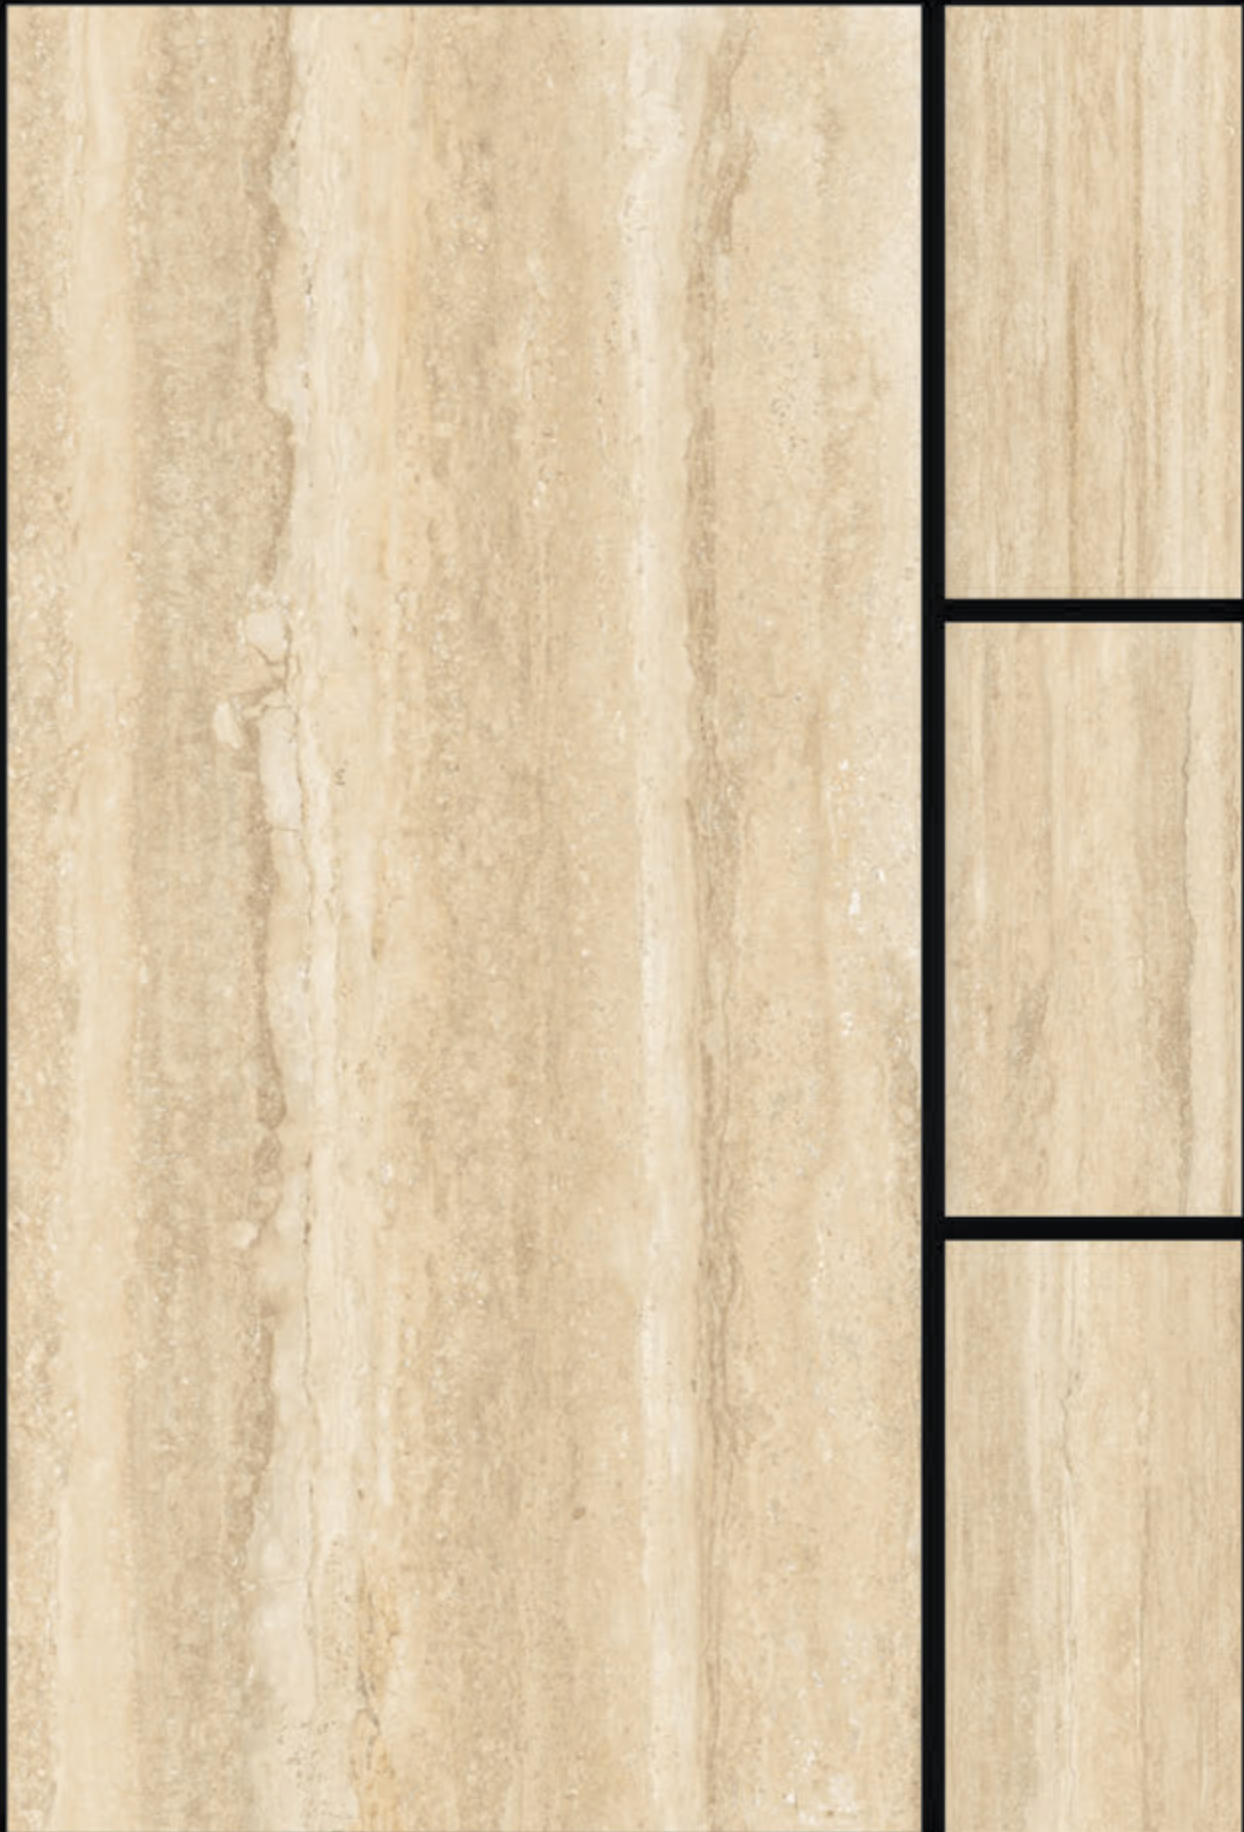

Glossy | 5 Randoms

Grafitè
ceramics®

800 X 1600 MM

Traventine Beige

Glossy | 4 Randoms

Grafitè
ceramics®

800 X 1600 MM

Armani Crema