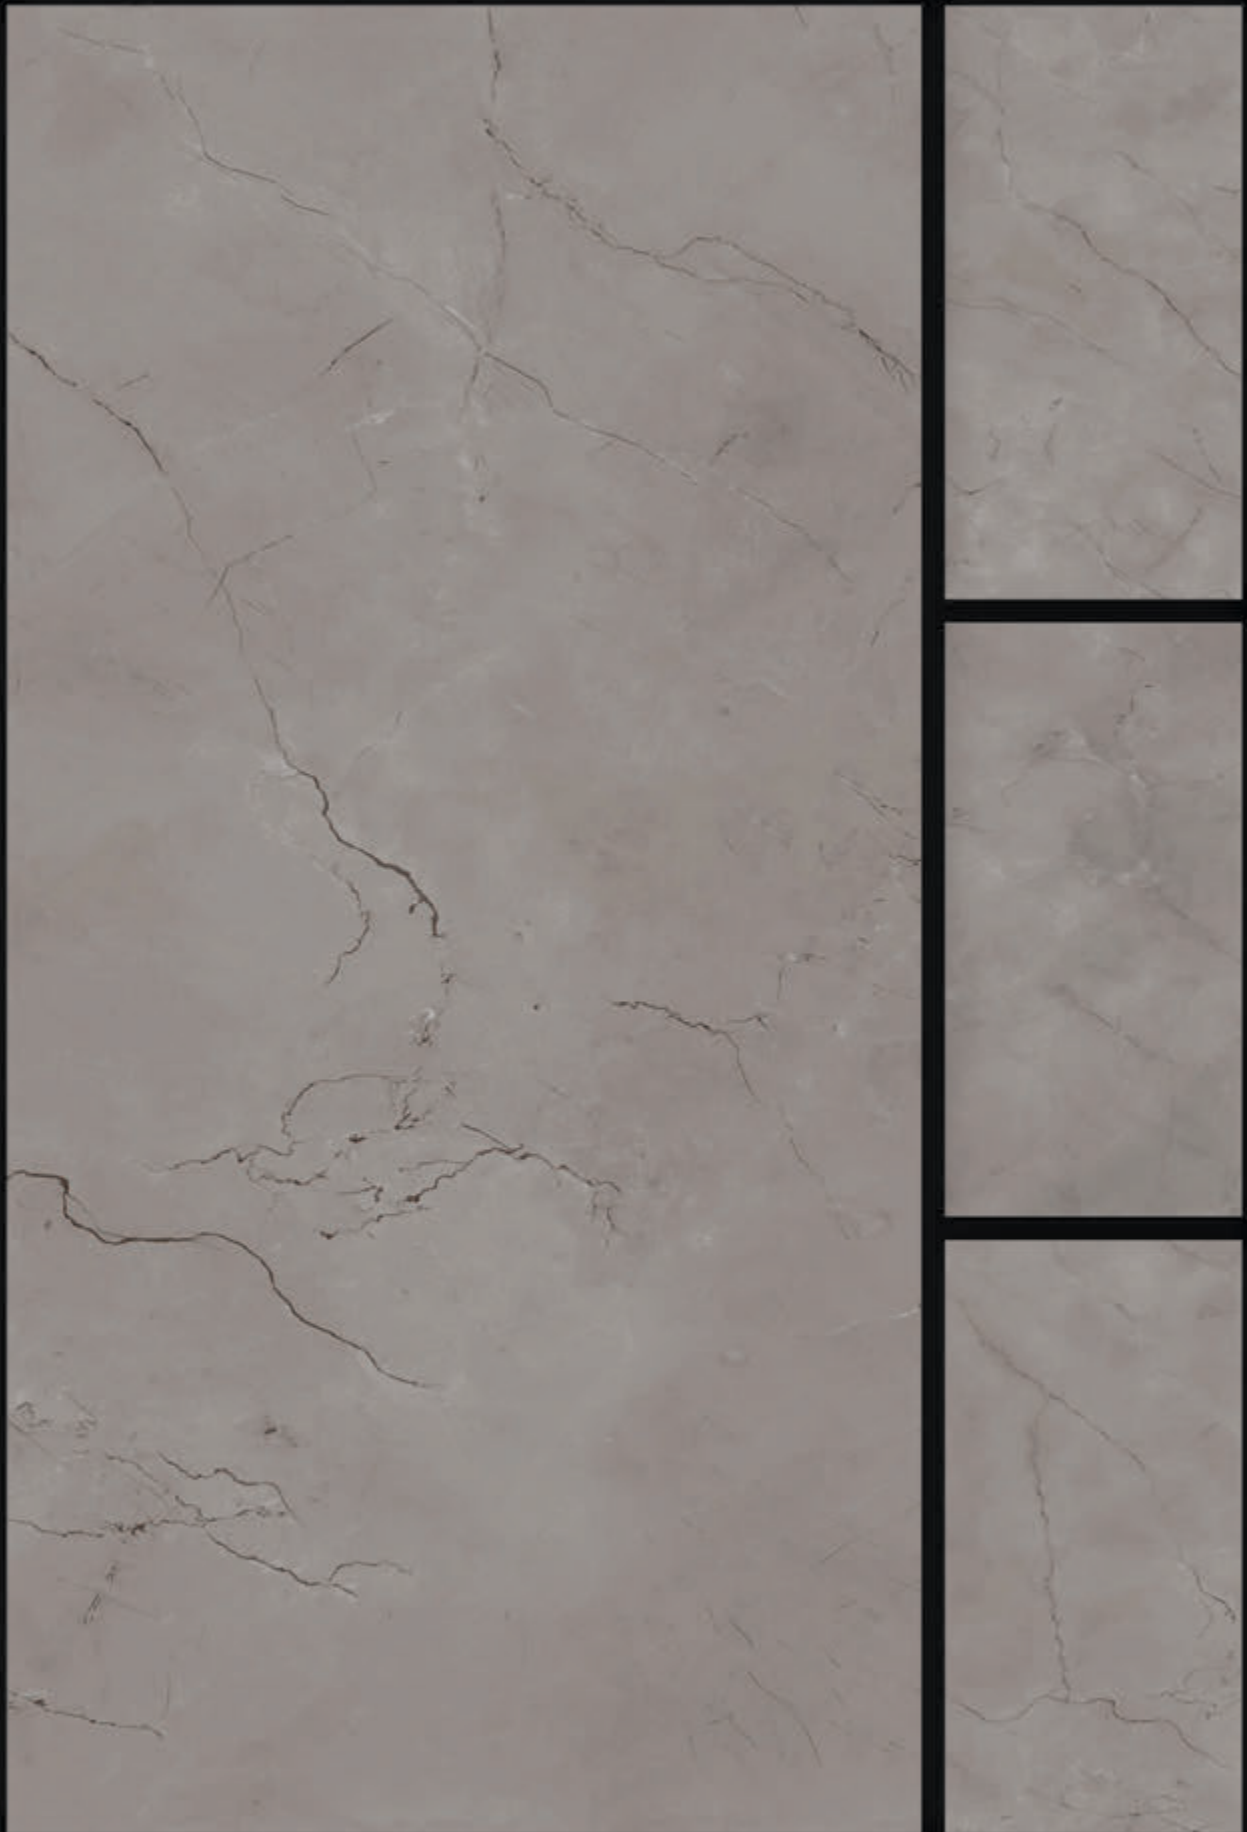

Dark Glossy | 5 Randoms

Grafitè
ceramics®

800 X 1600 MM

Essenziale Grey

Dark Glossy | 5 Randoms

Grafitè
ceramics®

800 X 1600 MM

Forest