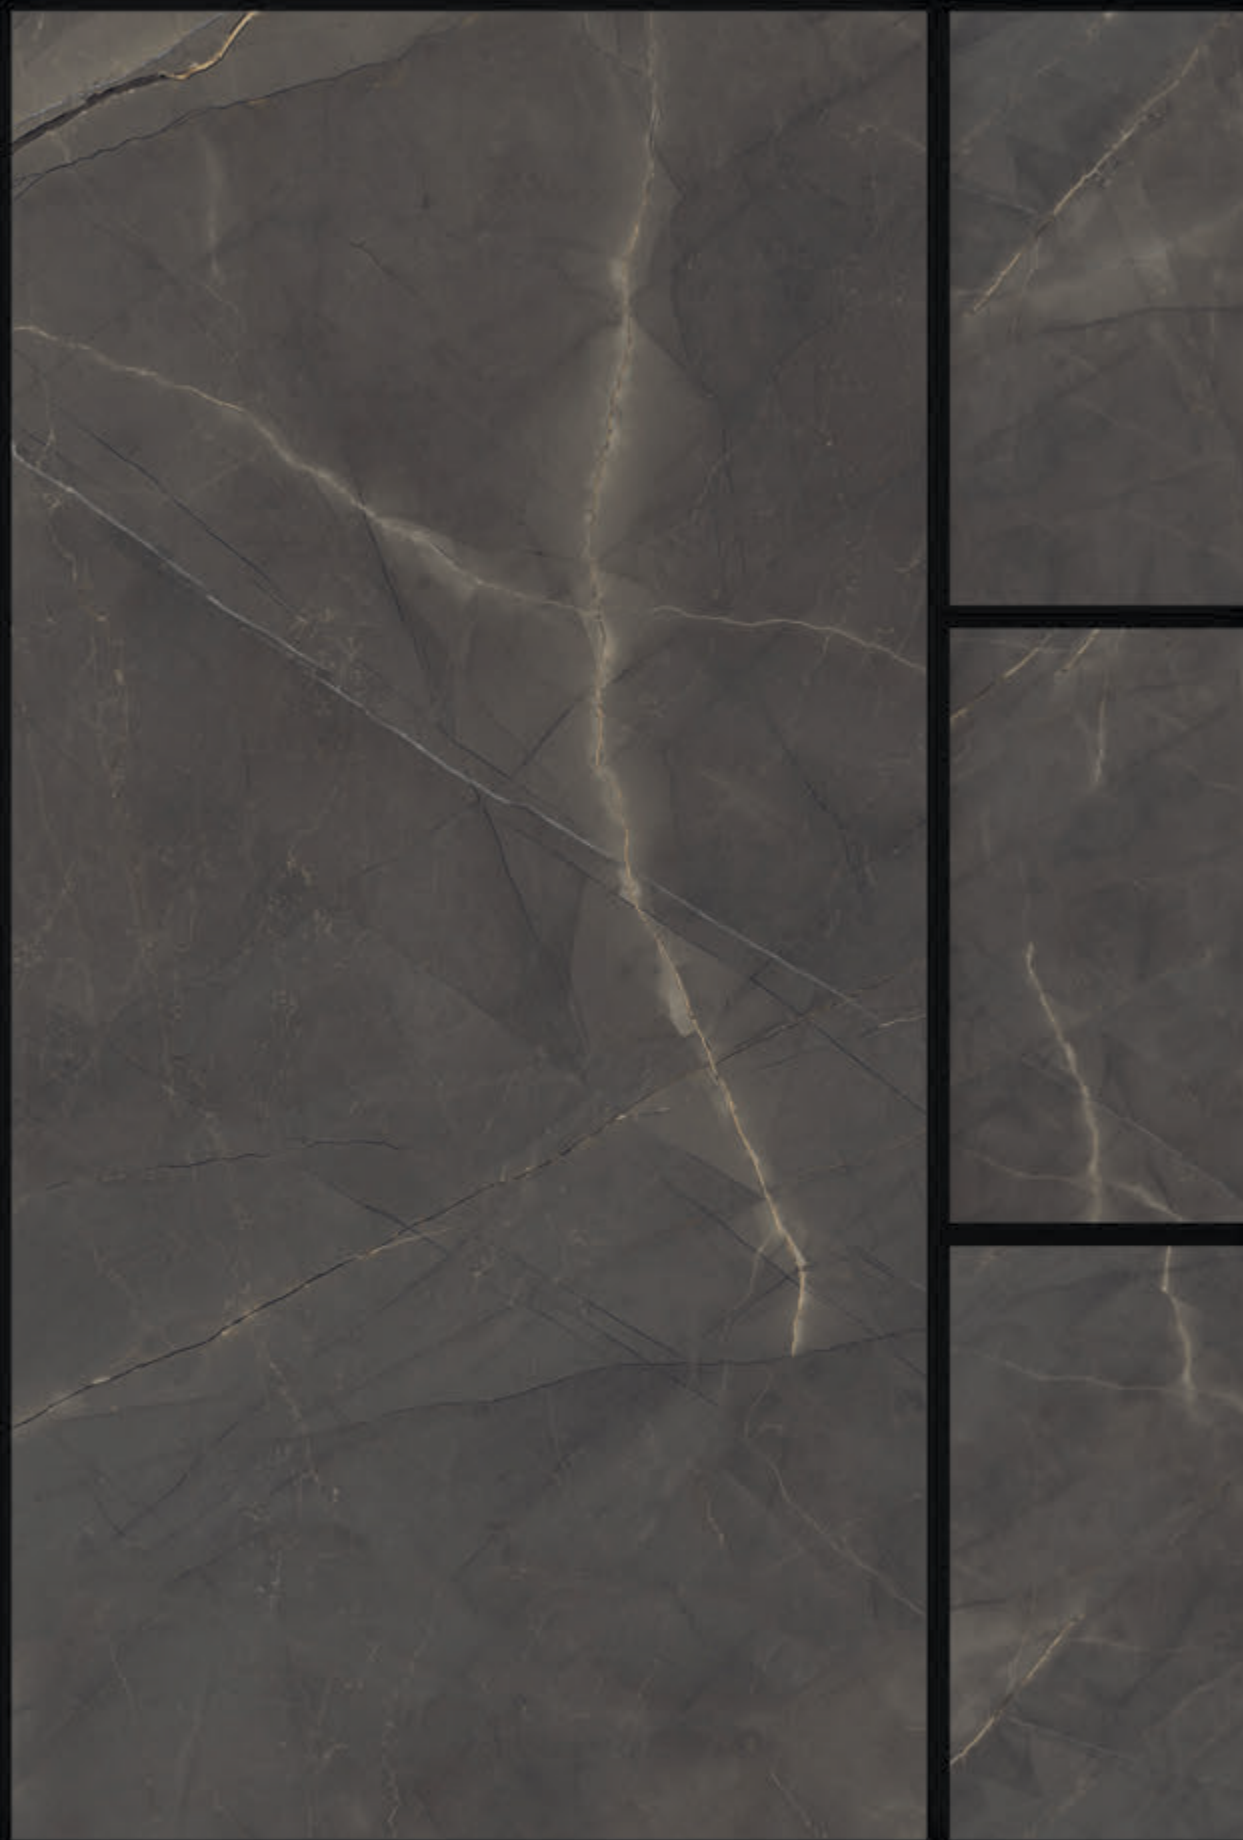

Dark Glossy | 5 Randoms

Grafitè
ceramics®

800 X 1600 MM

Essenziale Grey

Dark Glossy | 5 Randoms

Grafitè
ceramics®

800 X 1600 MM

Forest